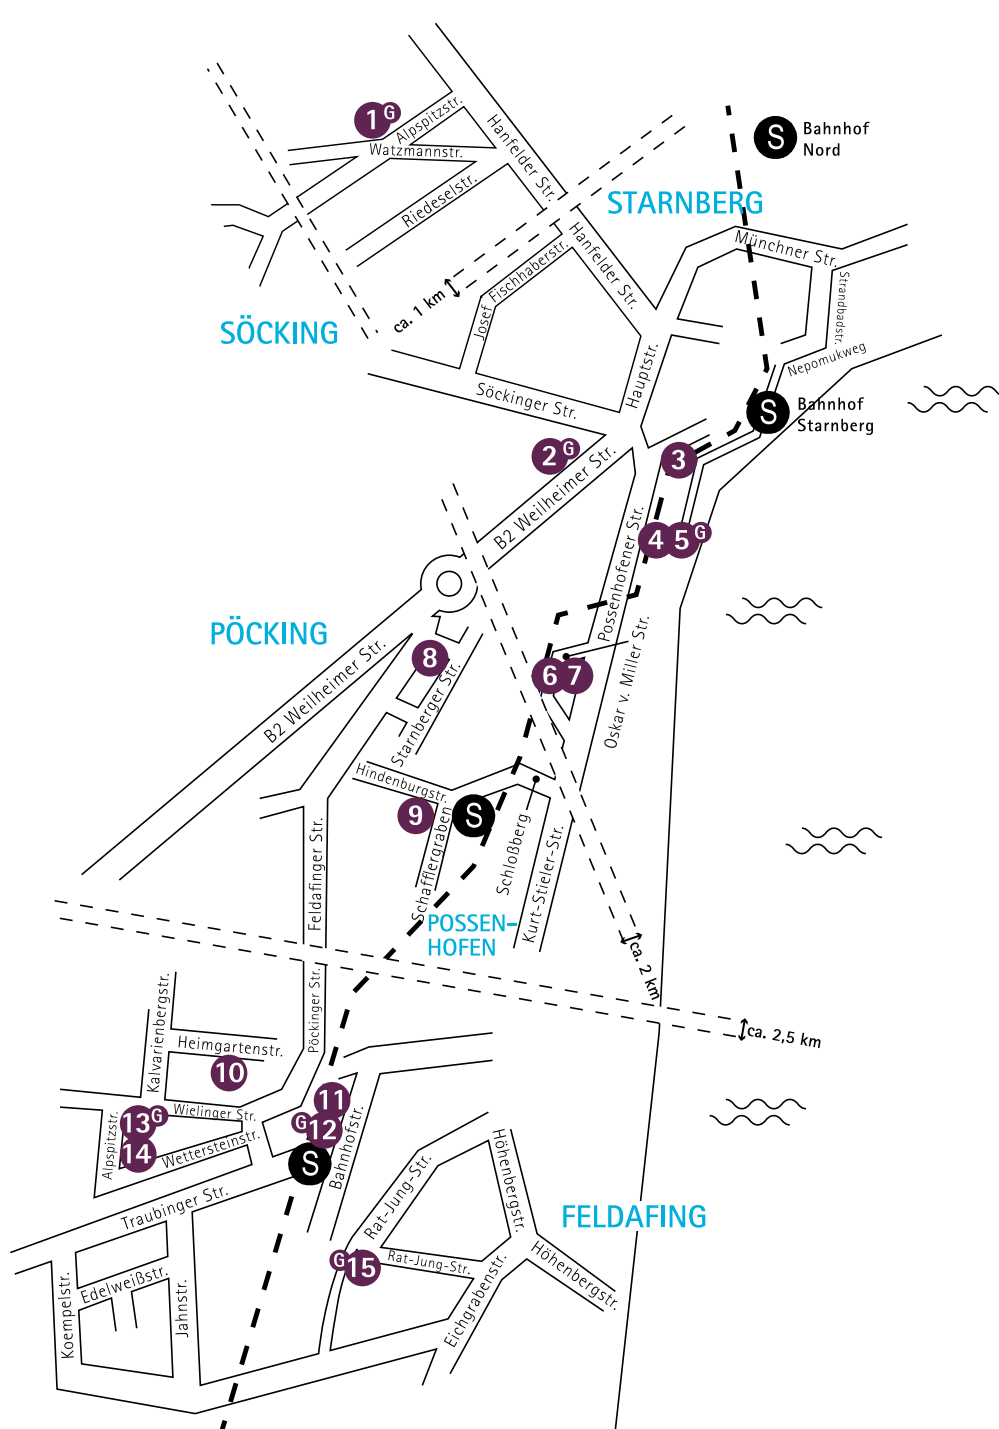

Offene Ateliers

Starnberg · Pöcking · Feldafing

Sa So · 03./04.05.2025 · 14 -19 Uhr
Sa So · 10./11.05.2025 · 14 -19 Uhr

www.offene-ateliers-starnberg.de

Offene Ateliers

Starnberg · Pöcking · Feldafing
www.offene-ateliers-starnberg.de

Sa So · 03./04.05.2025 · 14 -19 Uhr
Sa So · 10./11.05.2025 · 14 -19 Uhr

STARNBERG

- **1** Max Wagner
  Watzmannstr. 1a
  Tel. 0151 · 41267842
- **2** Nataly Maier
  Weilheimerstr. 6 (ggü. kath. Pfarramt)
  Tel. 0173 · 4274220
- **3** Annette Girke
  Possenhofener Str. 1
  Tel. 0160 · 97741838
- **4** Ulrike Prusseit
  Possenhofener Str. 29
  Tel. 08151 · 89148
- **5** Janina Totzauer
  Tel. 0177 · 8247397

1. **6** Ursula Steglich-Schaupp
     Oskar-von-Miller-Str. 5
     Tel. 0179 · 6761646
   - **7** Katharina Kreye
     Tel. 0170 · 14567 29
2. ### PÖCKING
3. **8** Julius Wurst
     Starnberger Str. 9
     Tel. 08157 · 1455
   - **9** Susanne Mansen
     Hindenburgstr. 44
     Ecke Schafflergraben
     Tel. 0170 · 8426985

FELDAFING

- **10** Susanne Palme-Waldemer
  Heimgartenstr. 6, Nebengebäude
  Tel. 0176 · 30430470
- **11** Johannes Hofbauer
  Bahnhofstr. 20
  Tel. 0176 · 21892918
- **12** Michael Runschke
  Tel. 0175 · 8082833
- **13** Bettina Tratzmüller
  Alpspitzstr. 11
  Tel. 0175 · 5905761
- **14** Peter Schaller
  Tel. 0151 · 53255009
- **15** Sonja Landberg
  Atelier Gunther Radloff
  Rat-Jung-Str. 22a
  Tel. 08157 · 901165, 0151 · 68183098

Wir danken unseren Sponsoren für die freundliche Unterstützung:

Gemeinde Pöcking