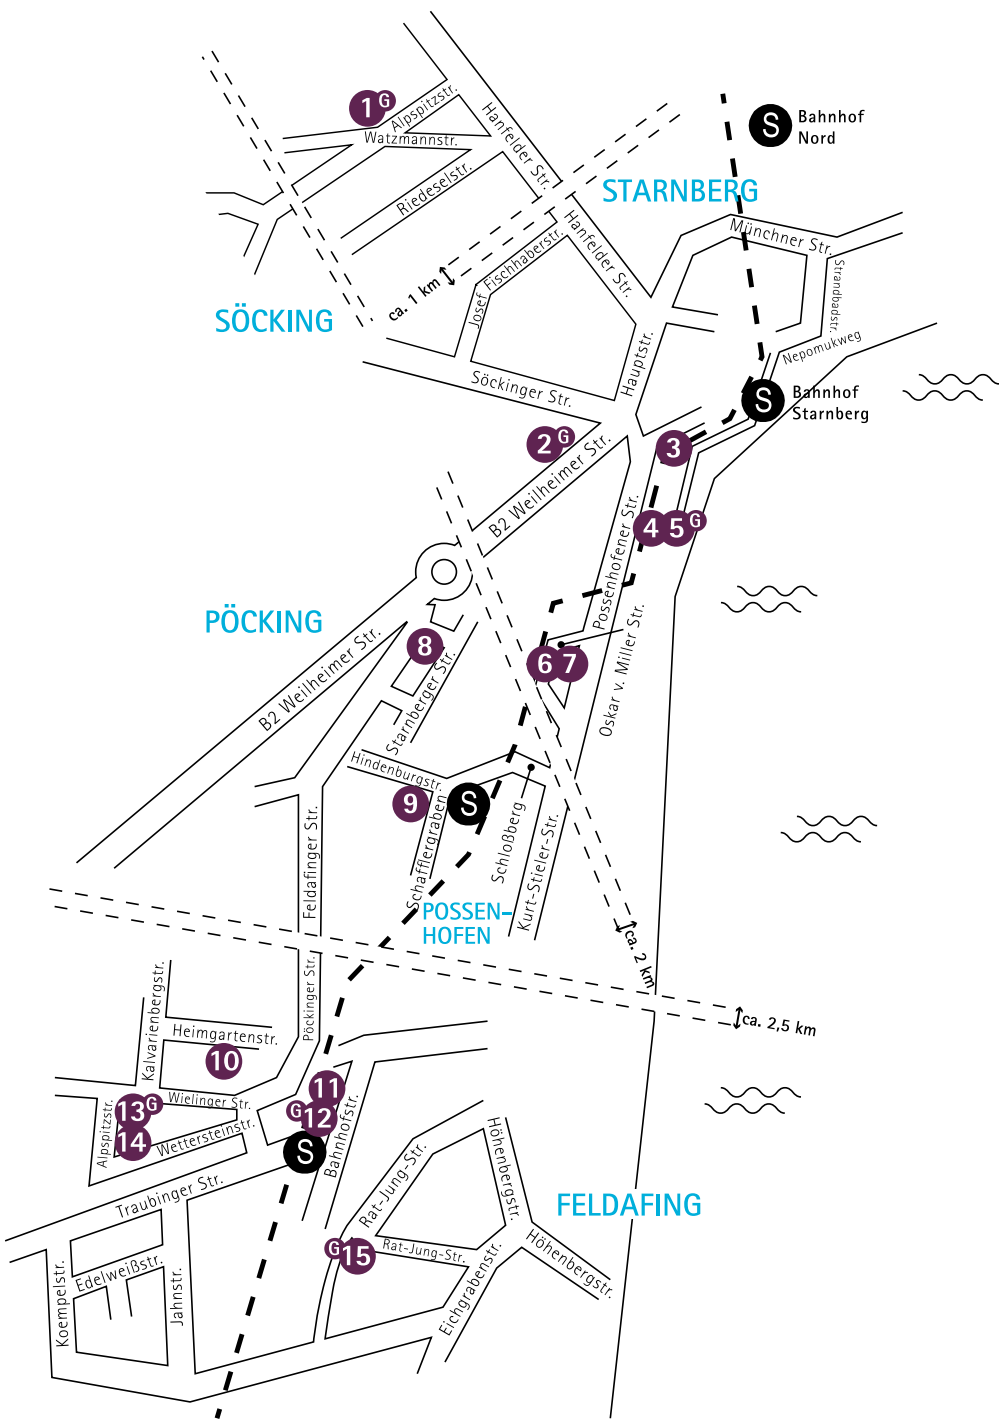

SÖCKING

STARNBERG

PÖCKING

POSSENHOFEN

FELDAFING

1^G

2^G

3

4 5^G

6 7

8

9

10

11

12

13^G

14

15

S Bahnhof Nord

S Bahnhof Starnberg

ca. 2,5 km

ca. 1 km

ca. 2 km